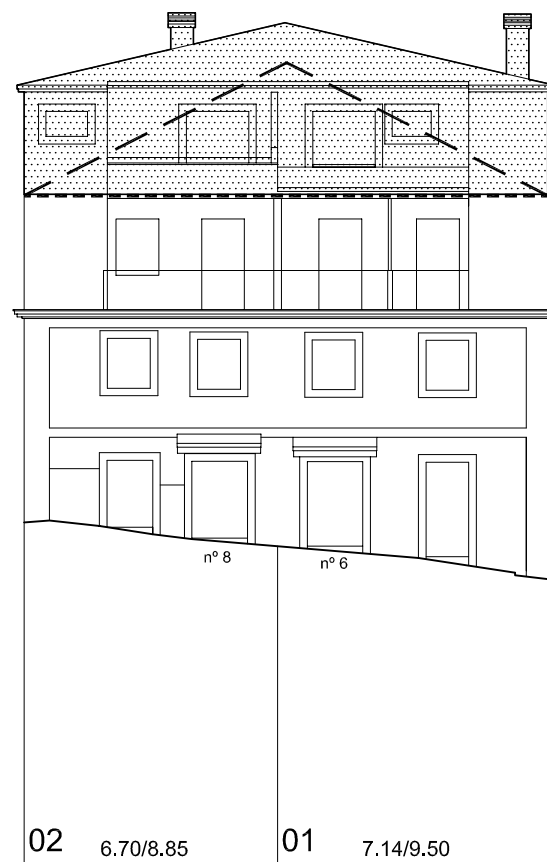

Rúa Pescadería

Rúa San Bernardo

Rúa San Bernardo

Baixada á Fonte

Nº PARCELA FRENTE PARCELA/ALTURA DE CORNIXA (COTAS EN METROS)

 <p>PLAN ESPECIAL DE PROTECCIÓN E REFORMA INTERIOR CASCO VELLO DE VIGO</p>	FASE: APROB. DEFINITIVA
	PLANO Nº 4.57
PLANOS DE ORDENACIÓN TÍTULO: ALZADOS PROPOSTOS. COUZADA 27669	ESCALA 1/200
CONSULTORA GALEGA, S.L. RÚA SAN MARTIÑO, 3-B 36002 PONTEVEDRA TF. 986 85 89 57 FAX. 986 85 89 58 E-mail consultora@consultoragalega.com	DATA: DECEMBRO 2006