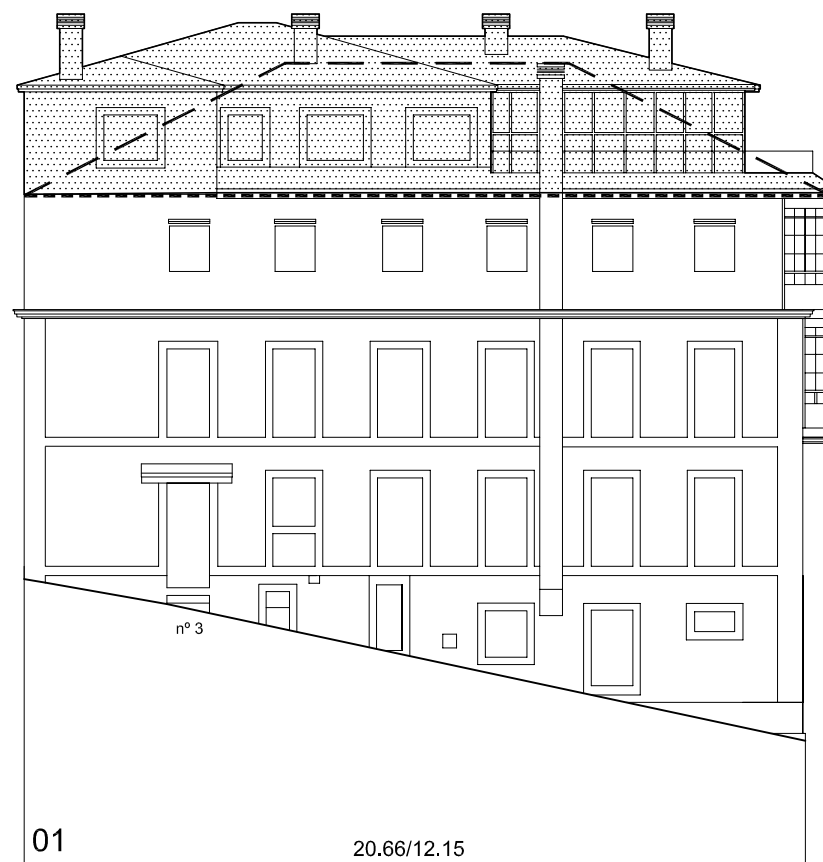

Rúa Pescadería

Rúa San Bernardo

Rúa San Bernardo

Baixada á Fonte

Nº PARCELA FRENTE PARCELA/ALTURA DE CORNIXA (COTAS EN METROS)

 <p>PLAN ESPECIAL DE PROTECCIÓN E REFORMA INTERIOR CASCO VELLO DE VIGO</p>	FASE: APROB. DEFINITIVA
	PLANO Nº 4.57
PLANOS DE ORDENACIÓN TÍTULO: ALZADOS PROPOSTOS. COUZADA 27669	ESCALA 1/200
CONSULTORA GALEGA, S.L. RÚA SAN MARTIÑO, 3-B 36002 PONTEVEDRA TF. 986 85 89 57 FAX. 986 85 89 58 E-mail consultora@consultoragalega.com	DATA: DECEMBRO 2006