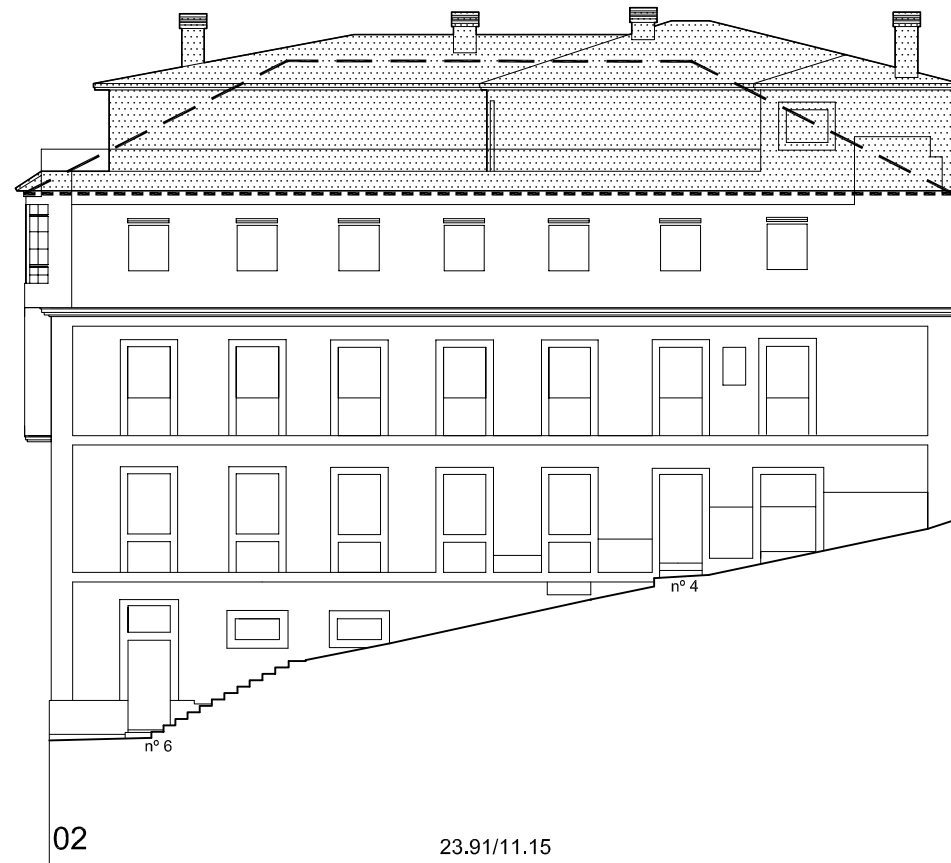

Rúa Pescadería

Rúa San Bernardo

Rúa San Bernardo

Baixada á Fonte

Nº PARCELA FRENTE PARCELA/ALTURA DE CORNIXA (COTAS EN METROS)

 <p>PLAN ESPECIAL DE PROTECCIÓN E REFORMA INTERIOR CASCO VELLO DE VIGO</p>	FASE: APROB. DEFINITIVA
	PLANO Nº 4.57
PLANOS DE ORDENACIÓN TÍTULO: ALZADOS PROPOSTOS. COUZADA 27669	ESCALA 1/200
CONSULTORA GALEGA, S.L. RÚA SAN MARTIÑO, 3-B 36002 PONTEVEDRA TF. 986 85 89 57 FAX. 986 85 89 58 E-mail consultora@consultoragalega.com	DATA: DECEMBRO 2006