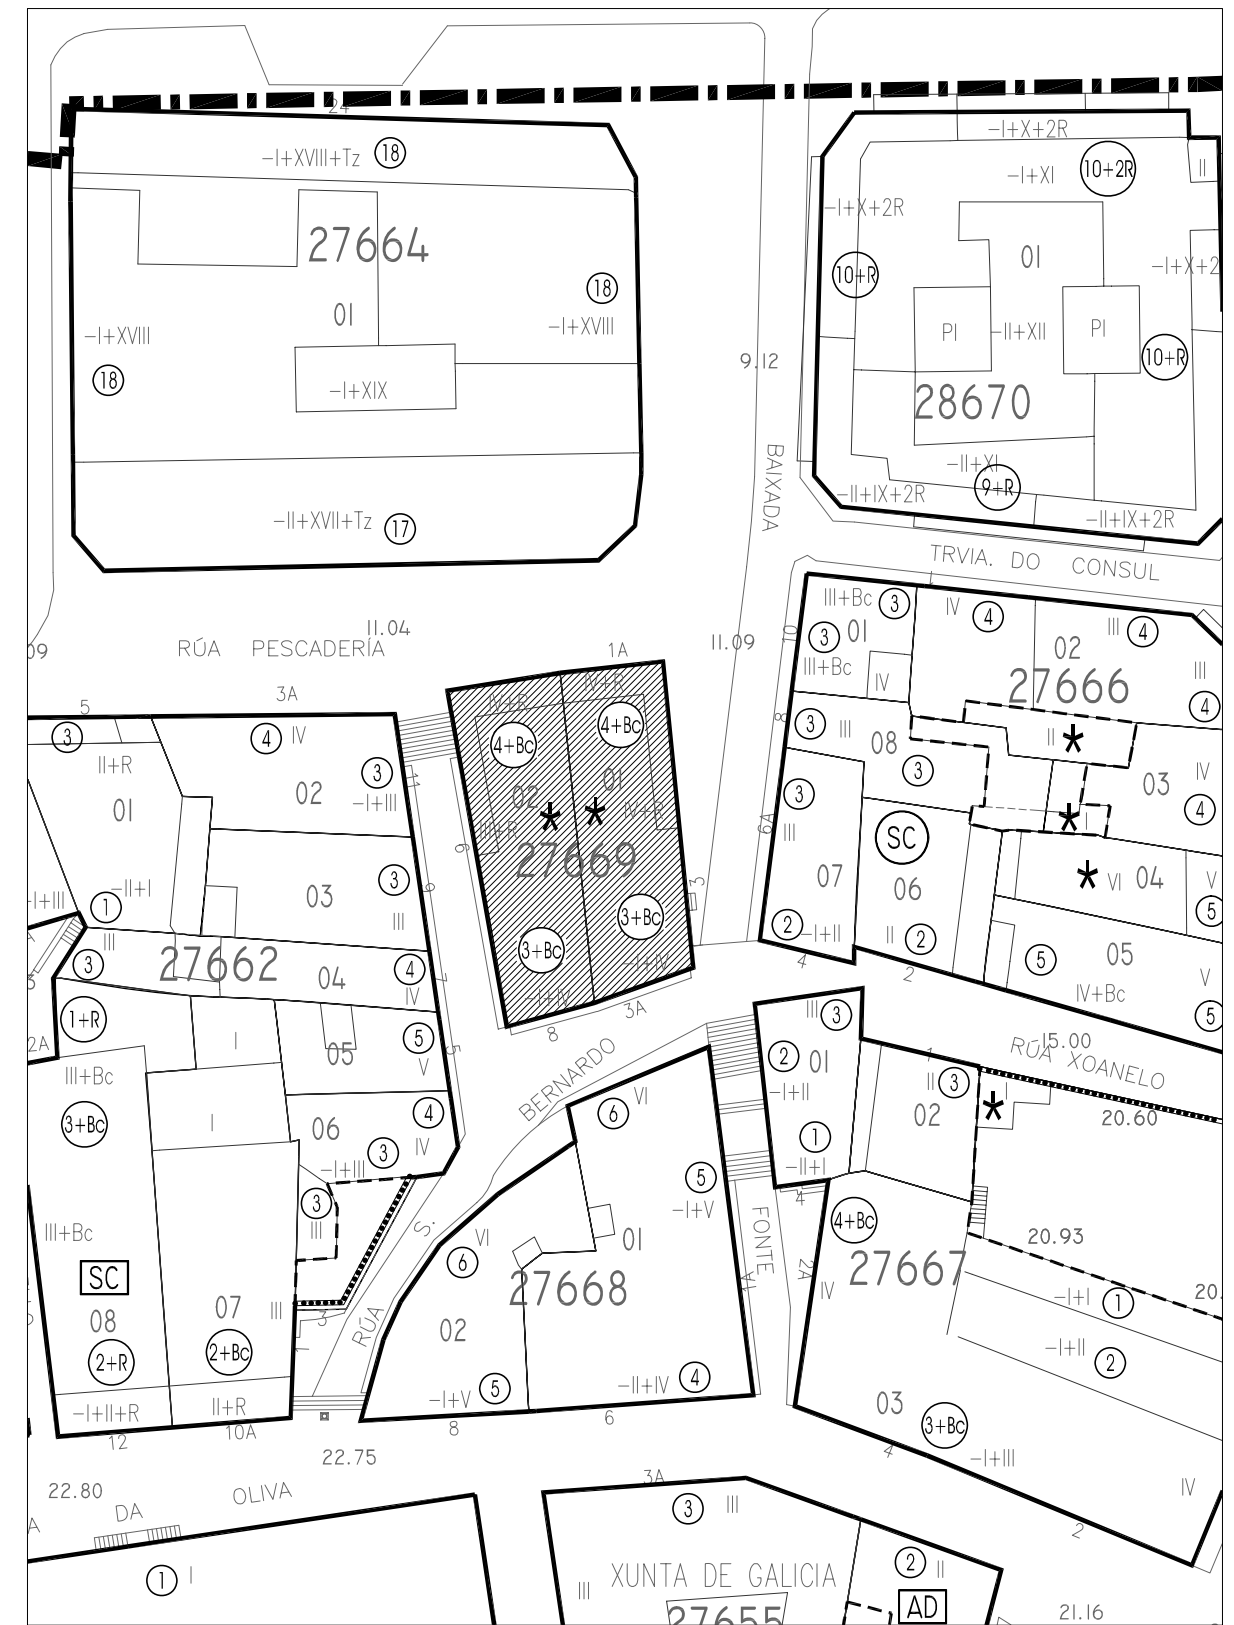

Rúa Pescadería

Rúa San Bernardo

Rúa San Bernardo

Baixada á Fonte

Nº PARCELA FRENTE PARCELA/ALTURA DE CORNIXA (COTAS EN METROS)

 <p>PLAN ESPECIAL DE PROTECCIÓN E REFORMA INTERIOR CASCO VELLO DE VIGO</p>	FASE: APROB. DEFINITIVA
	PLANO Nº 4.57
PLANOS DE ORDENACIÓN TÍTULO: ALZADOS PROPOSTOS. COUZADA 27669	ESCALA 1/200
CONSULTORA GALEGA, S.L. RÚA SAN MARTIÑO, 3-B 36002 PONTEVEDRA TF. 986 85 89 57 FAX. 986 85 89 58 E-mail consultora@consultoragalega.com	DATA: DECEMBRO 2006